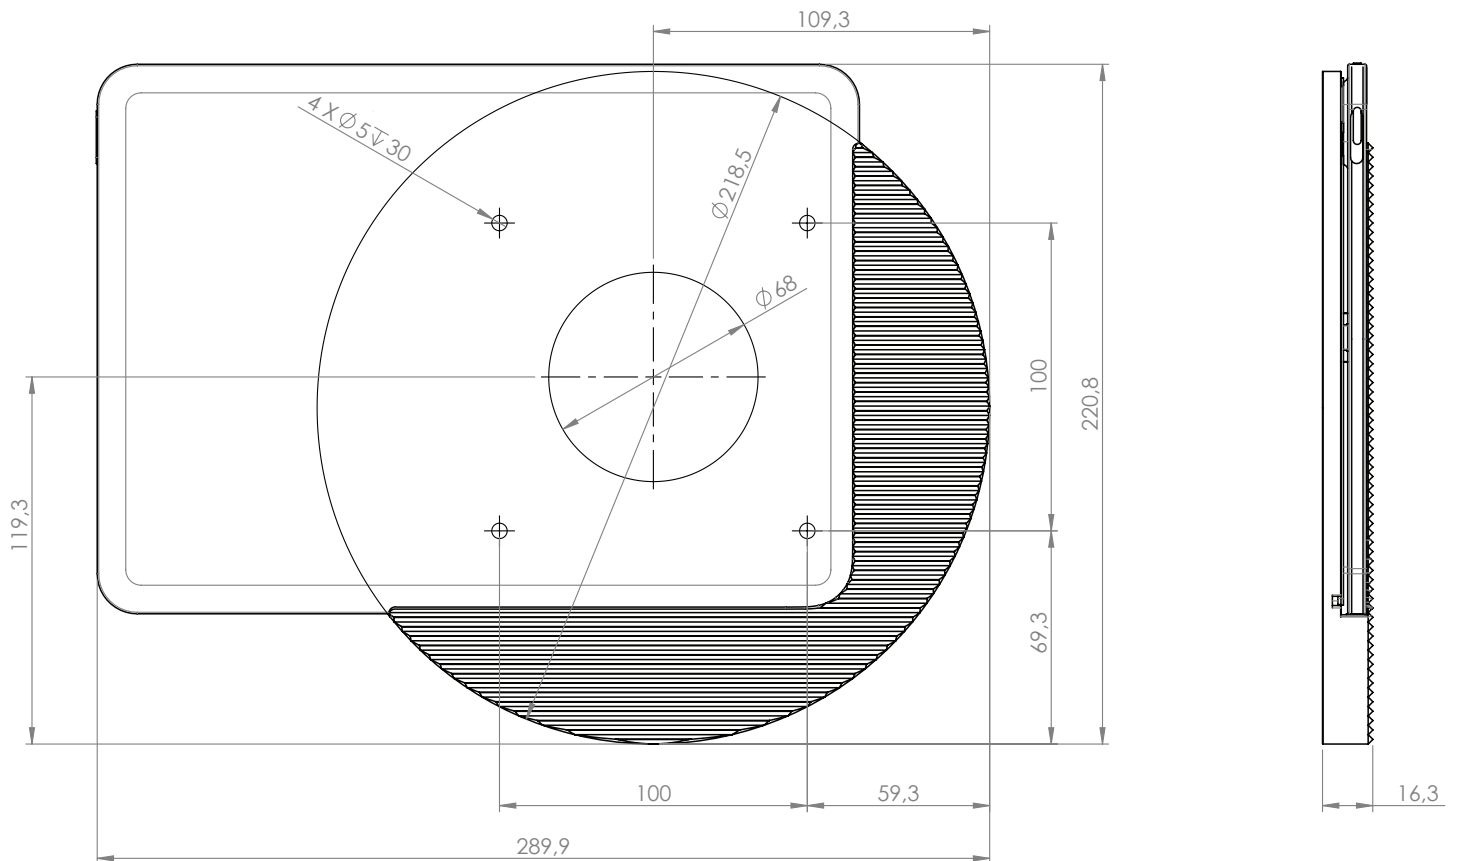

Moonlight für iPad Air 4/5 10.9" / Air 11" / Pro 11" (1st - 4th gen.)