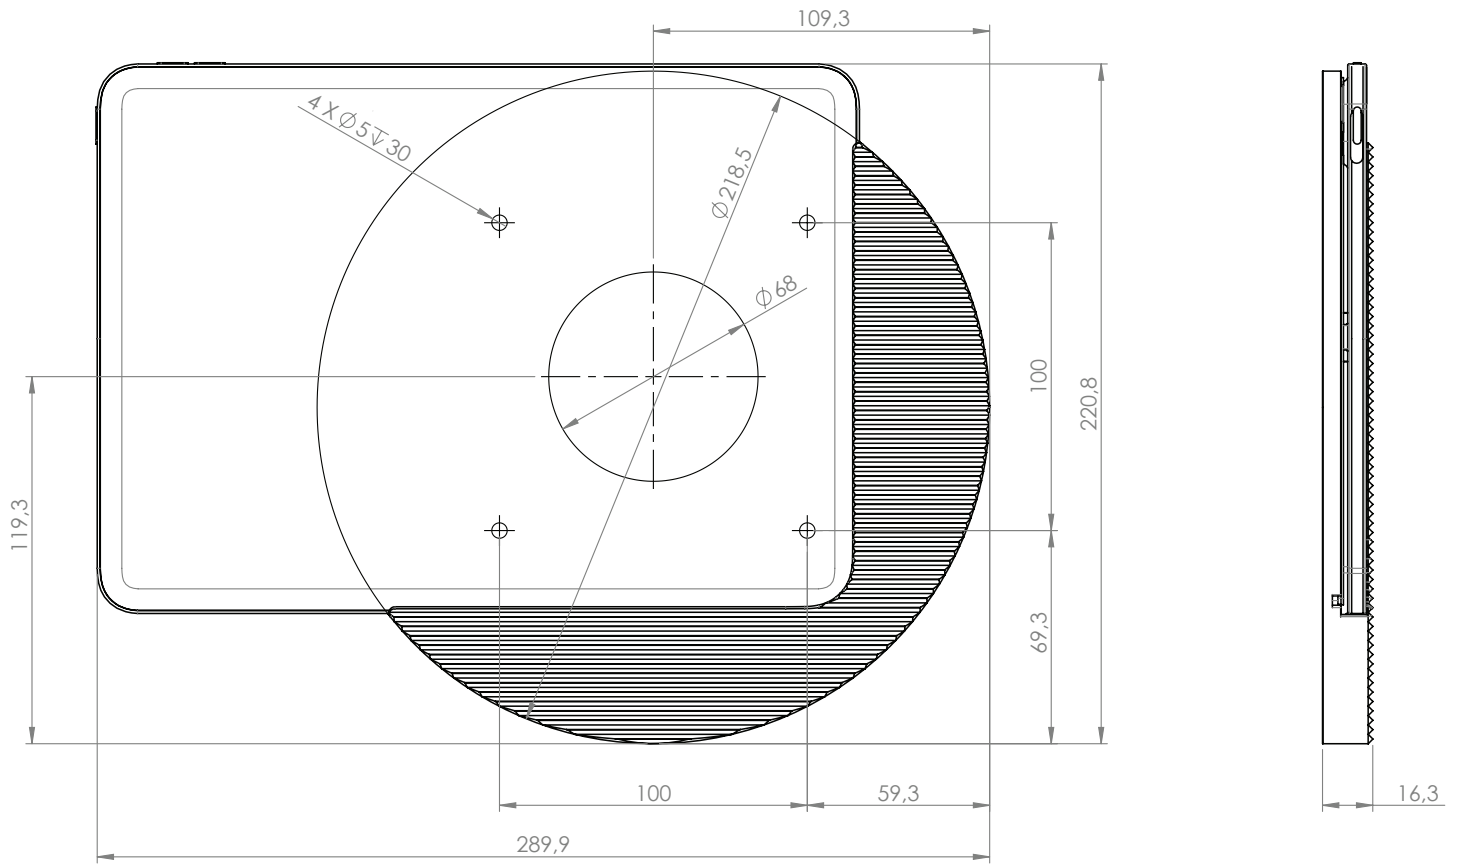

Moonlight für iPad Pro 11" (2024, 2025)