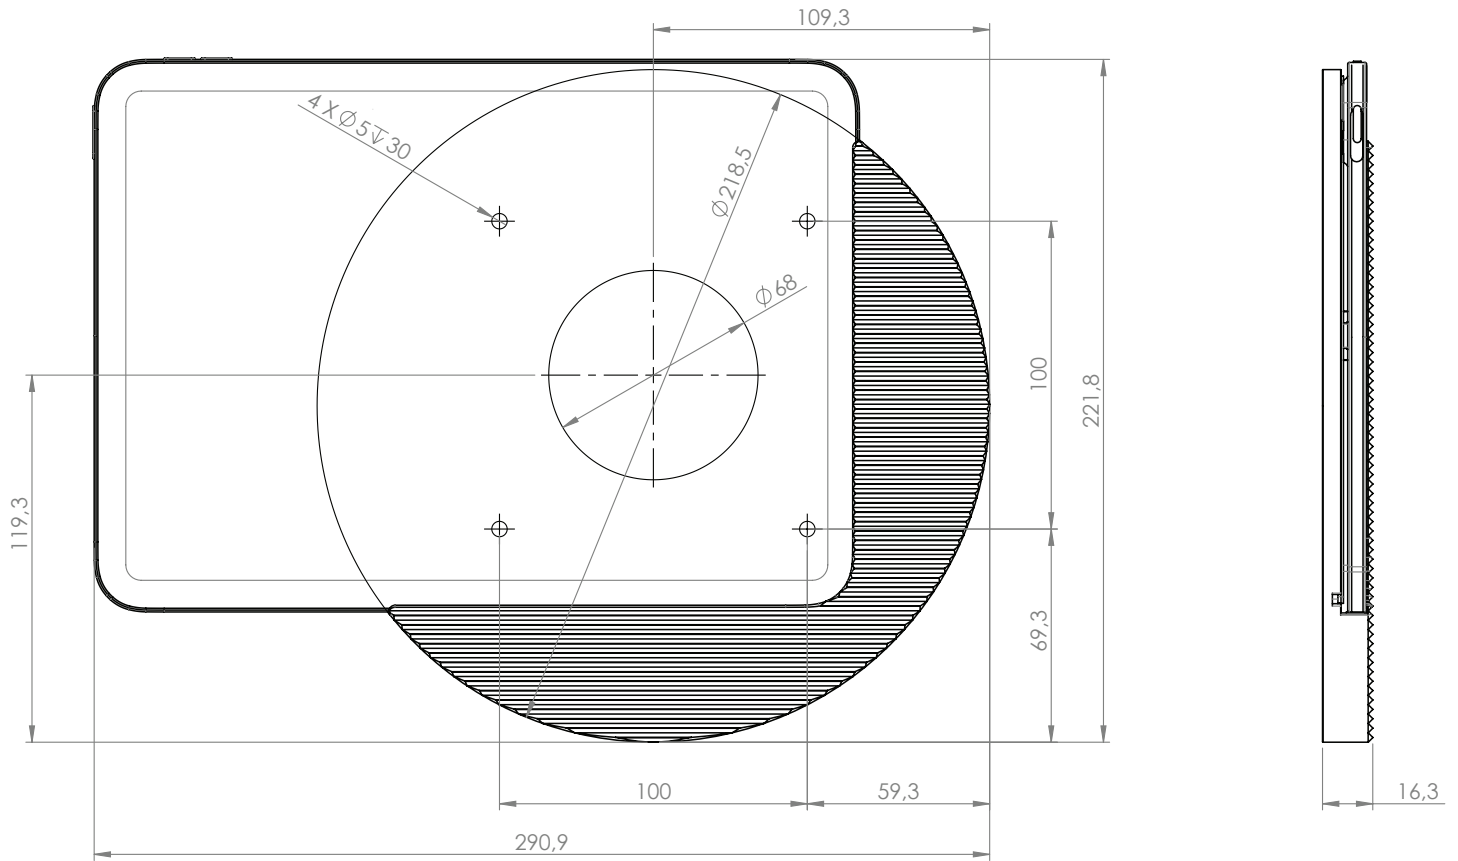

## Moonlight für iPad 10th gen. 10.9" / 11" (A16)