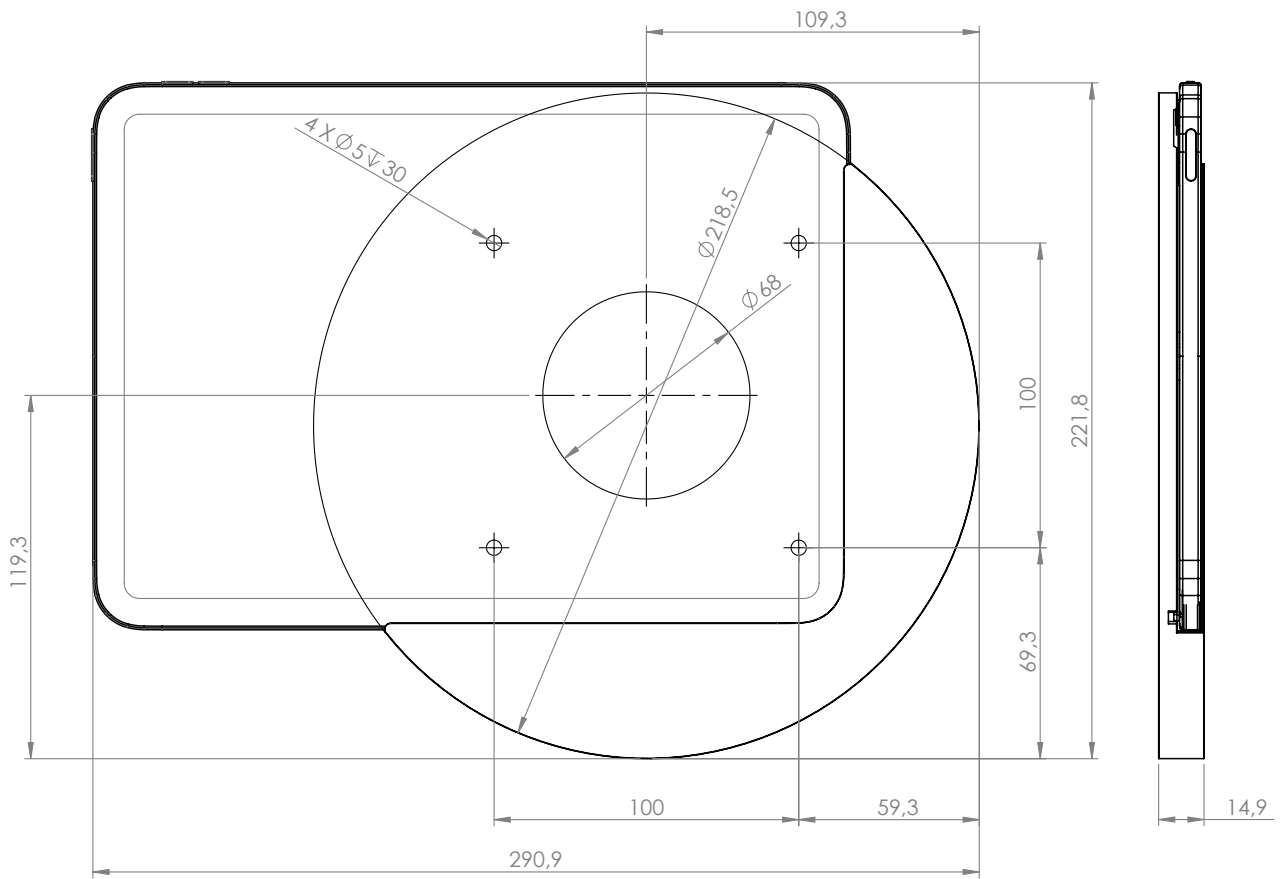

## Sunset für iPad 10th gen. 10.9" / 11" (A16)