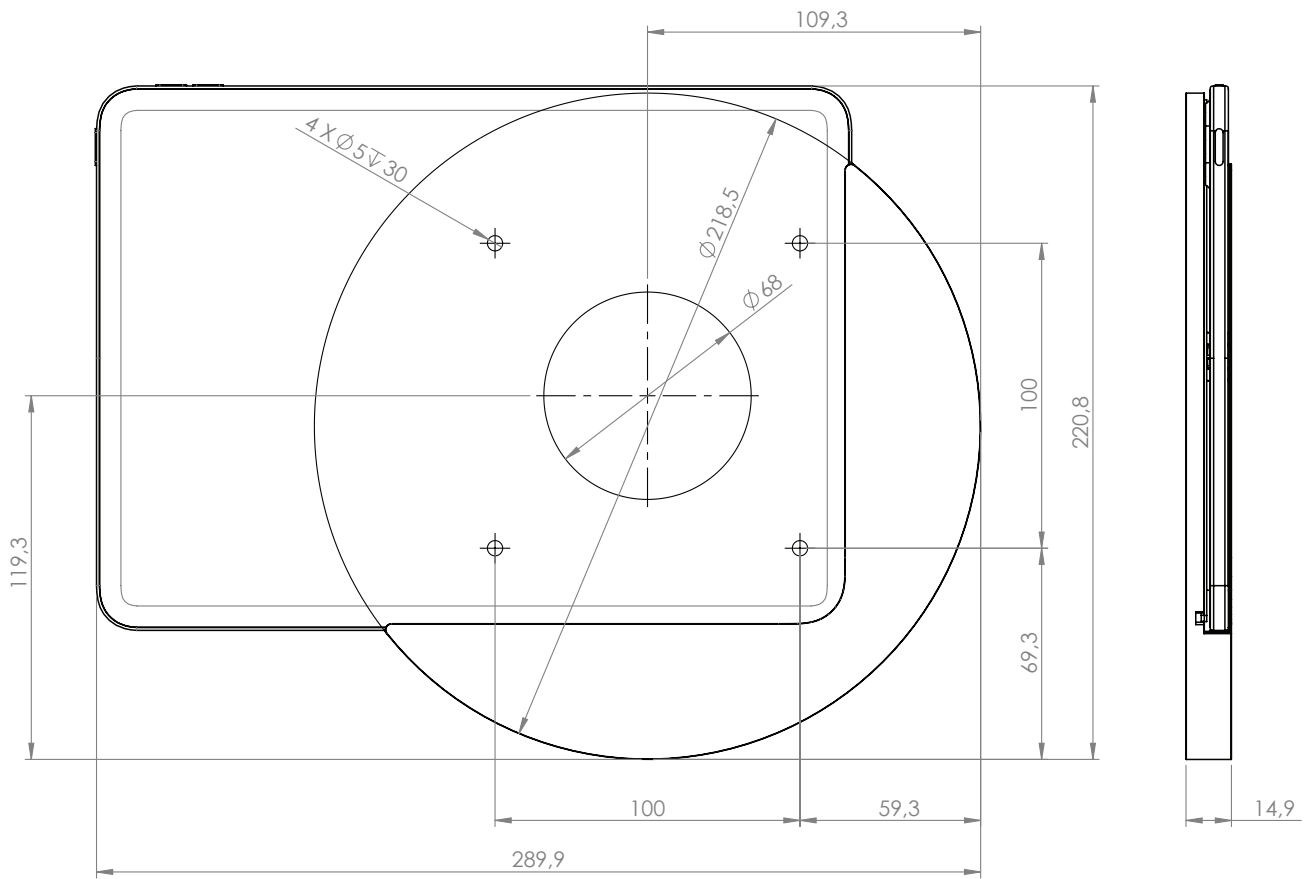

Sunset für iPad Pro 11" (2024, 2025)