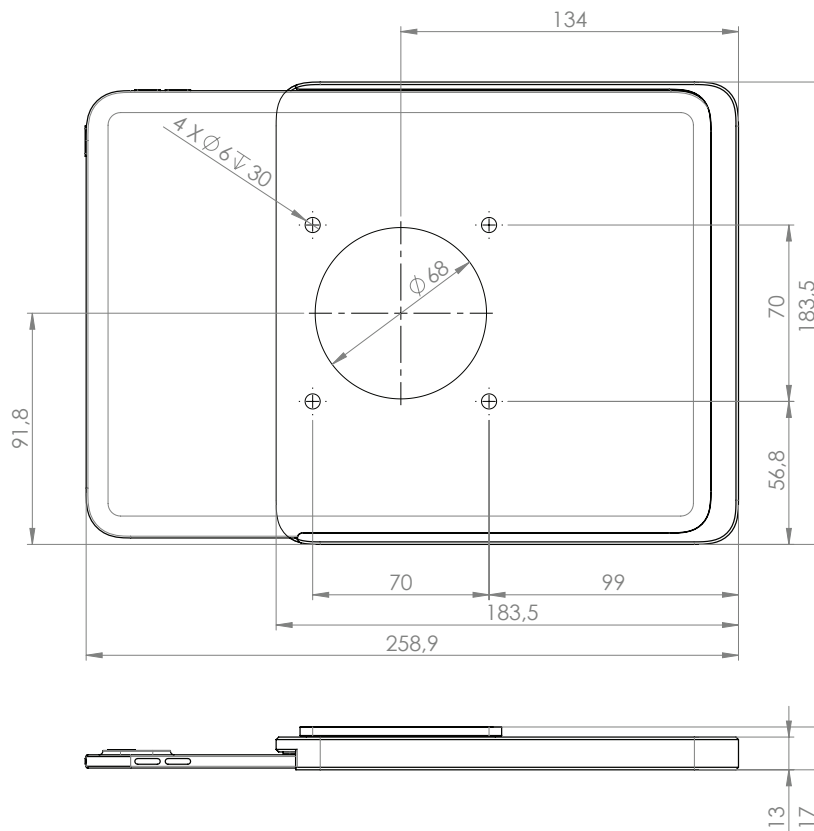

Dame Wall Home 2.0 für iPad Pro 11" (2024, 2025)