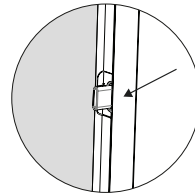

## Dame Wall Home 2.0

ist eine stilvolle, quadratische und einseitig offene iPad-Wandhalterung. Sie besteht aus CNC-gefrästem Aluminium und wird durch eine eloxierte Oberfläche veredelt. Die iPad Wandhalterung verfügt über eine integrierte Ladefunktion, ein Alcantara-Inlay und ist in vier eleganten Farben erhältlich.

### Produktmerkmale

integrierte  
Rotationseinheit für  
einen reibungslosen  
Wechsel zwischen  
Quer- und Hochformat

Auswechselbares  
Alcantara®-Inlay

Integriertes  
USB-C auf USB-C  
Ladekabel

einfaches Einlegen  
und Entnehmen  
eines Tablets für den  
mobilen Einsatz