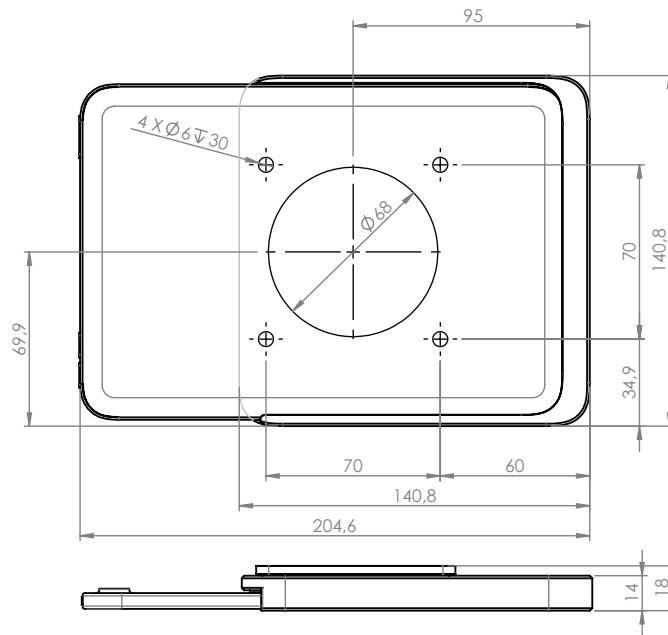

Dame Wall Home 2.0 für iPad mini 8.3"