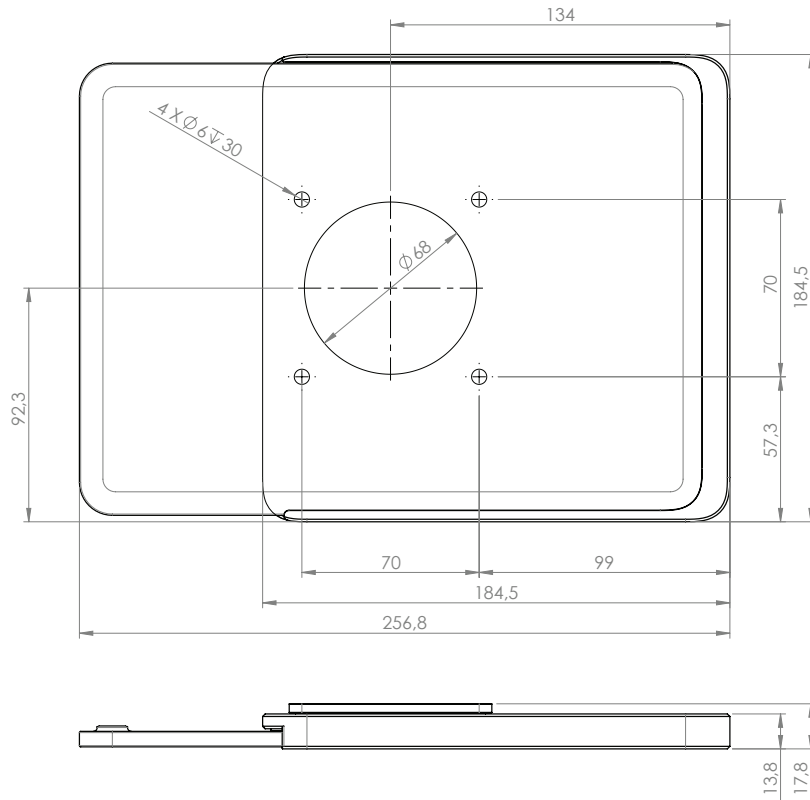

Dame Wall Home 2.0 für iPad Air 4/5 10.9" / Air 11" / Pro 11" (1st - 4th Gen)