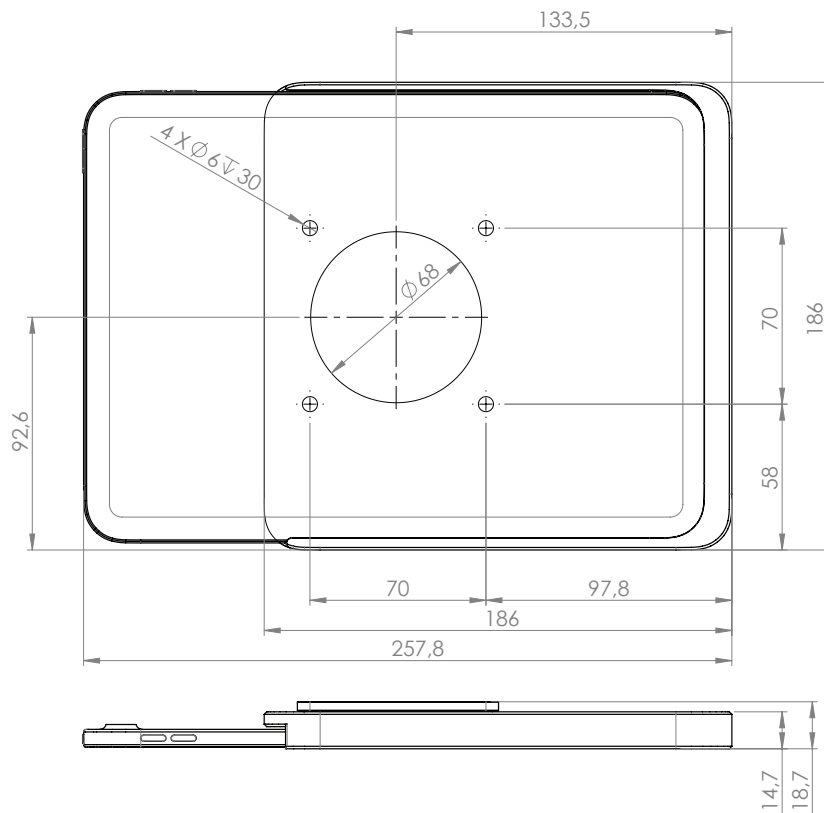

Dame Wall Home 2.0 für iPad 10th gen. 10.9" / 11" (A16)