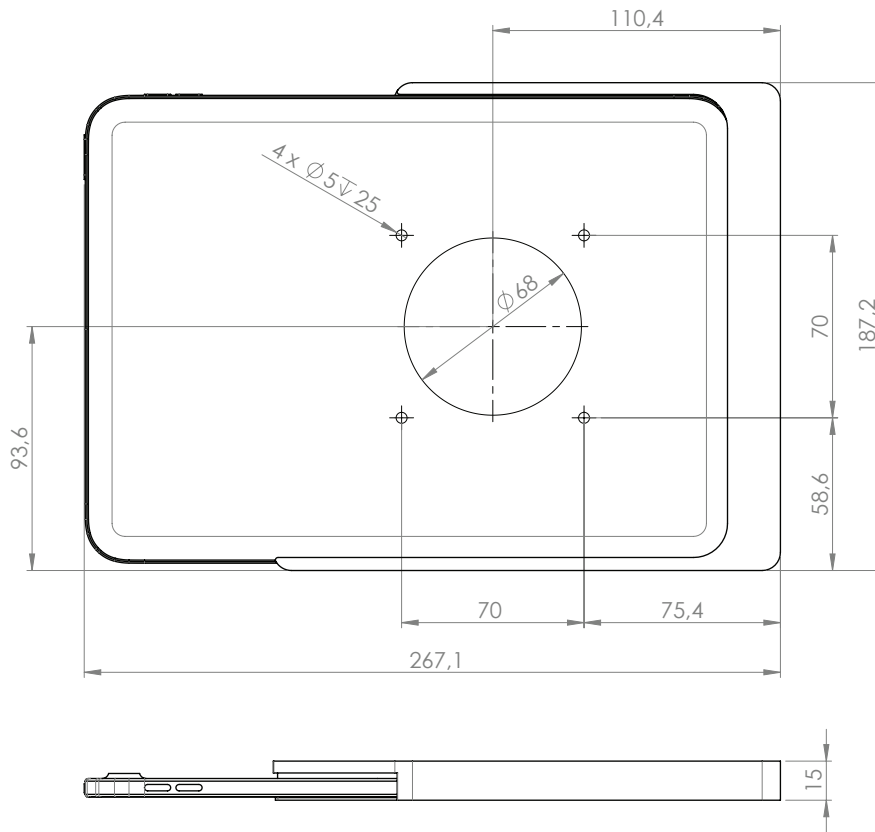

Produktmerkmale

vertikal oder horizontal
an der Wand montiert

integriertes Kabel

einfaches Einlegen
und Entnehmen eines
Tablets für den mobilen
Einsatz

Zubehör

USB socket
oder PoE adapter

schwarz
pulverbeschichtet
- RAL 9005

weiß
pulverbeschichtet
- RAL 9016

Companion Wall Home für iPad mini 8.3"

Companion Wall Home für iPad 10.2"

Companion Wall Home für iPad 10.9" (10th gen.) / iPad 11" (A16)

Companion Wall Home für iPad Air 4/5 10.9" / Air 11" / Pro 11" (1 - 4 gen.)