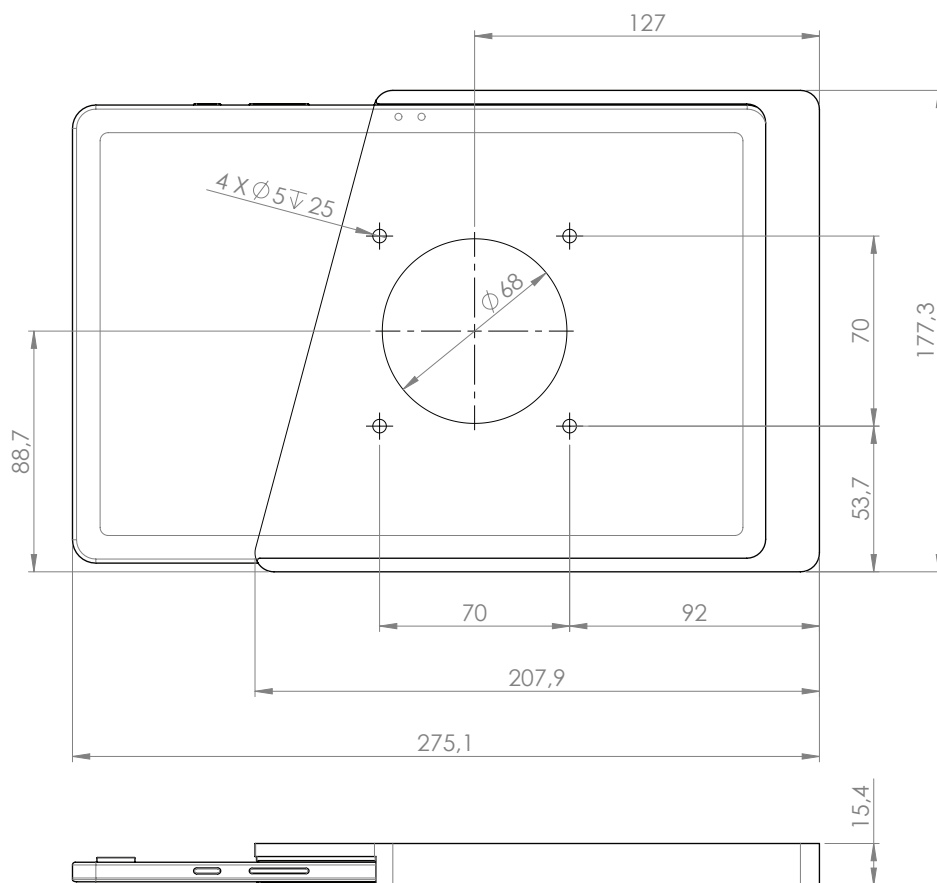

Companion Wall Home für Samsung Galaxy Tab A9+ 11", Samsung Galaxy Tab A11+ 11"

Companion Wall Home für Samsung Galaxy Tab S10 FE 10.9"