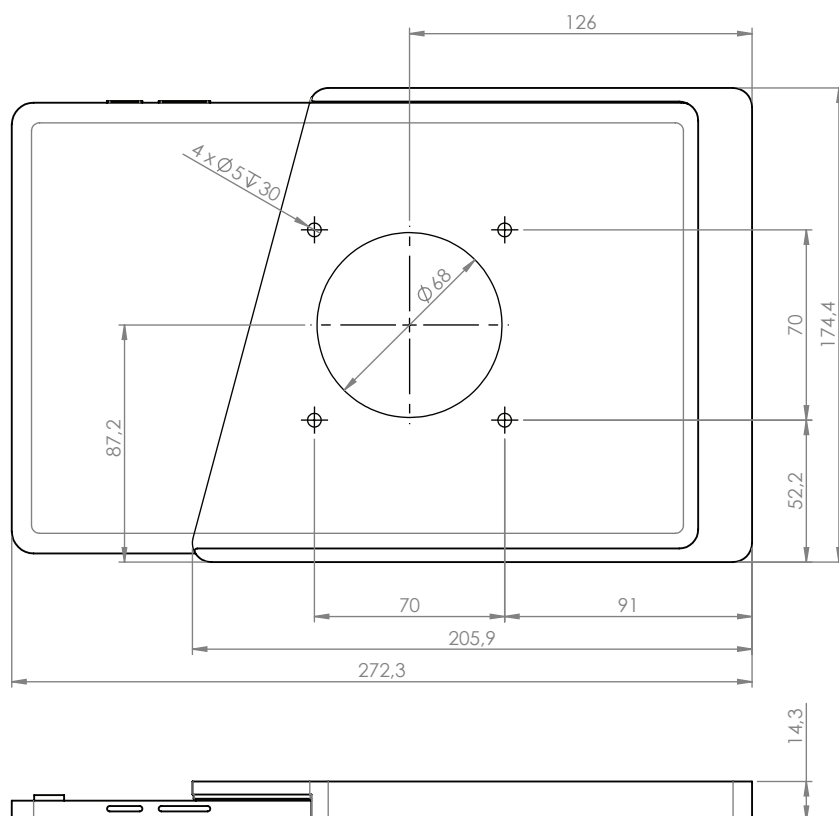

Companion Wall Home für Samsung Galaxy Tab A9+ 11", Samsung Galaxy Tab A11+ 11"

Companion Wall Home für Samsung Galaxy Tab S10 FE 10.9"