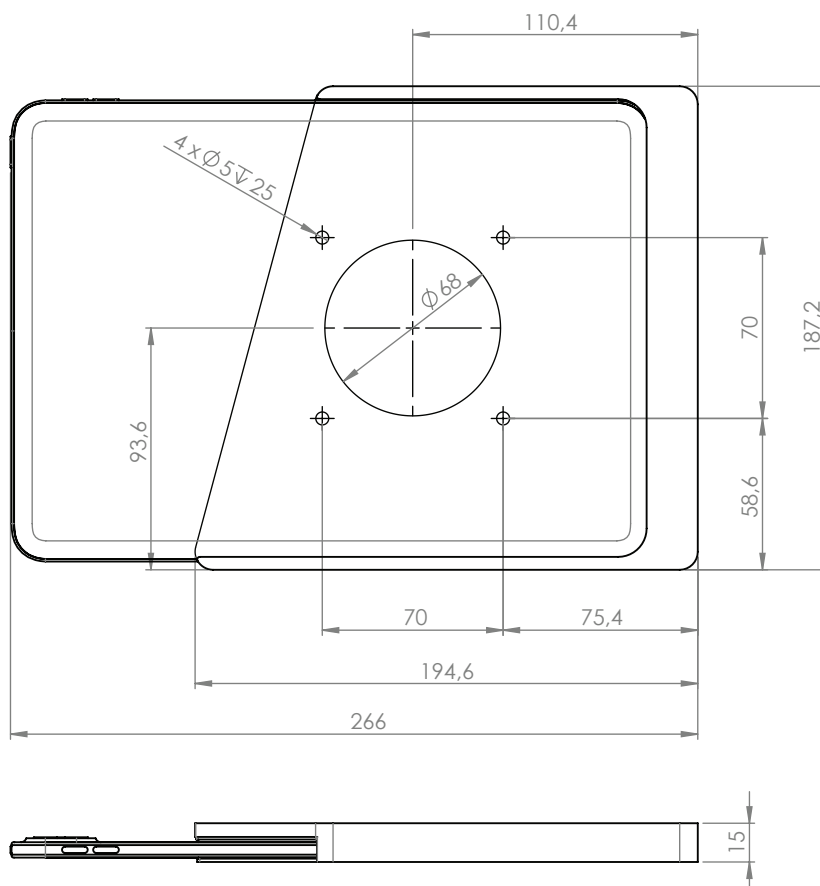

Produktmerkmale

vertikal oder horizontal
an der Wand montiert

integriertes Kabel

einfaches Einlegen
und Entnehmen eines
Tablets für den mobilen
Einsatz

Zubehör

USB socket
oder PoE adapter

schwarz
pulverbeschichtet
- RAL 9005

weiß
pulverbeschichtet
- RAL 9016

Companion Wall Home für iPad mini 8.3"

Companion Wall Home für iPad 10.2"

Companion Wall Home für iPad 10.9" (10th gen.) / iPad 11" (A16)

Companion Wall Home für iPad Air 4/5 10.9" / Air 11" / Pro 11" (1 - 4 gen.)