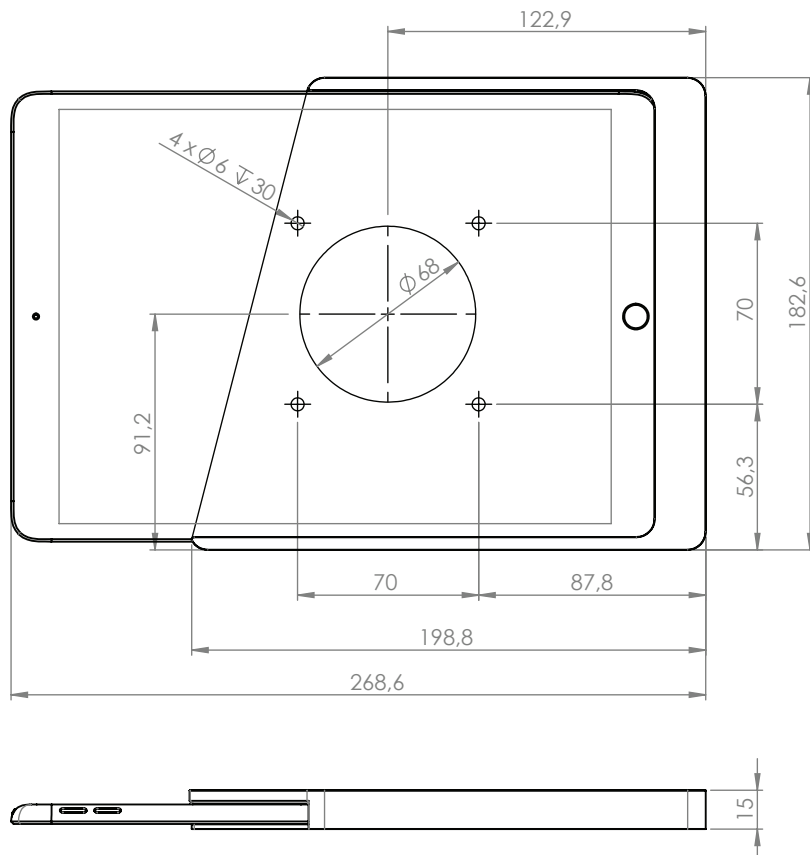

Companion Wall Home für iPad 10.2"