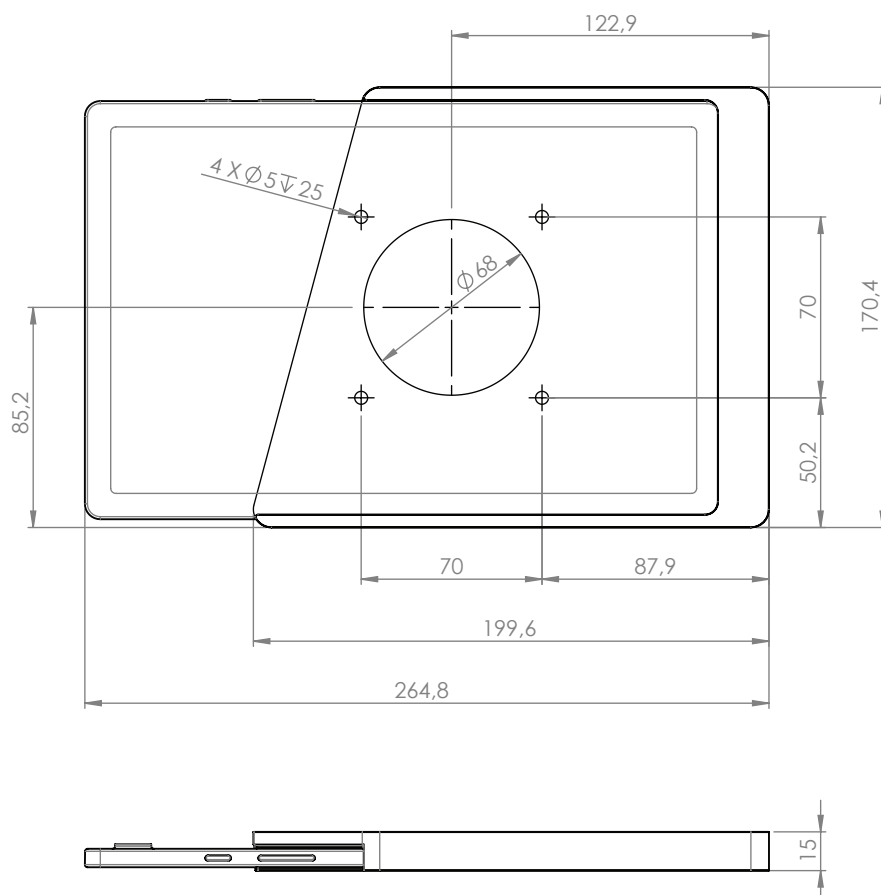

Companion Wall Home für Samsung Galaxy Tab A8 10.5"