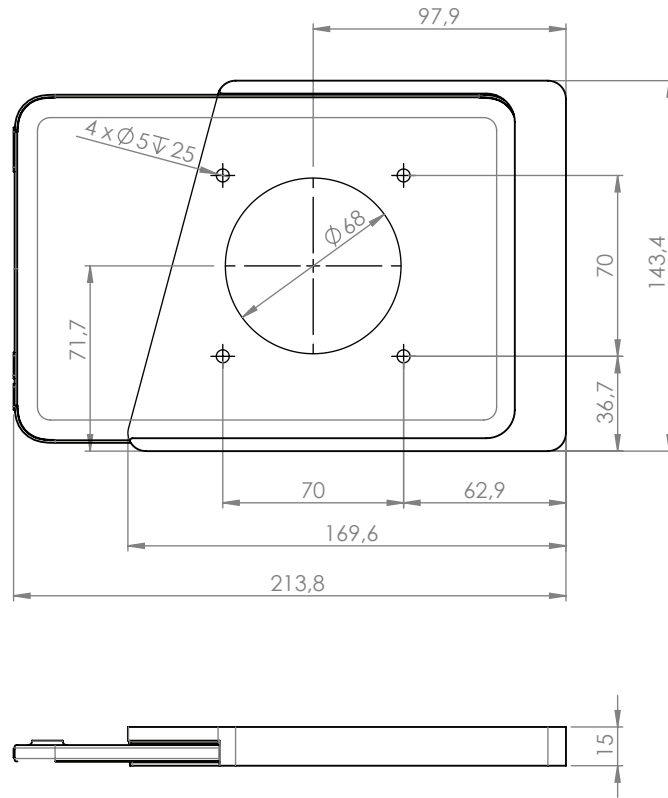

Produktmerkmale

vertikal oder horizontal
an der Wand montiert

integriertes Kabel

einfaches Einlegen
und Entnehmen eines
Tablets für den mobilen
Einsatz

Zubehör

USB socket
oder PoE adapter

schwarz
pulverbeschichtet
- RAL 9005

weiß
pulverbeschichtet
- RAL 9016

Companion Wall Home für iPad mini 8.3"

Companion Wall Home für iPad 10.2"

Companion Wall Home für iPad 10.9" (10th gen.) / iPad 11" (A16)

Companion Wall Home für iPad Air 4/5 10.9" / Air 11" / Pro 11" (1 - 4 gen.)