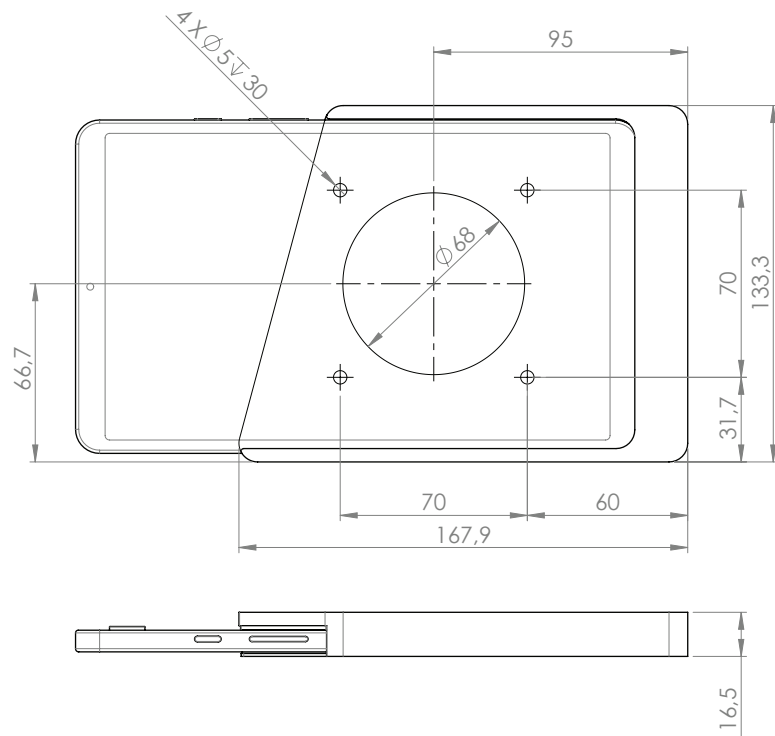

Companion Wall Home für Samsung Galaxy Tab A9 8.7", Samsung Galaxy Tab A11 8.7"